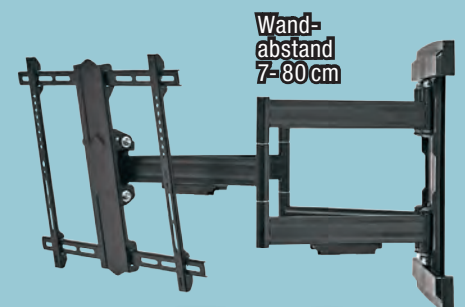

JETZT NUR

299.-

Hisense 108 cm Ultra HD LED

Detailreiche Bilder in Ultra HD - 4x so scharf wie Full HD. Schneller Quad Core Prozessor. Triple Tuner inklusive DVB T2 HD. Einfache Bedienung mit VIDAA U – dank der individuell anpassbaren Benutzeroberfläche können Sie diese nach Belieben anordnen und vermeiden so endloses Scrollen und Suchen. 3x HDMI, 2x USB. Abmessungen mit Standfuß (BxHxT): 969 x 612 x 193 mm. **Type: H43B7100**

159⁹⁹

vogel's TV-Wandhalterung
So befindet sich Ihr Fernseher immer in der perfekten Position. Voll beweglich mit Drehfunktion für Bildschirme von 32" bis 55" (81-140 cm), bis max. 20 kg, bis 20° neigbar. Mit integrierter Kabelführung. **Type: WALL3245B**

199⁹⁹

vogel's TV-Wandhalterung
So befindet sich Ihr Fernseher immer in der perfekten Position. Voll beweglich mit Drehfunktion für Bildschirme von 40" bis 65" (101-165 cm), bis max. 30 kg, bis 20° neigbar. Mit integrierter Kabelführung. **Type: WALL3345B**