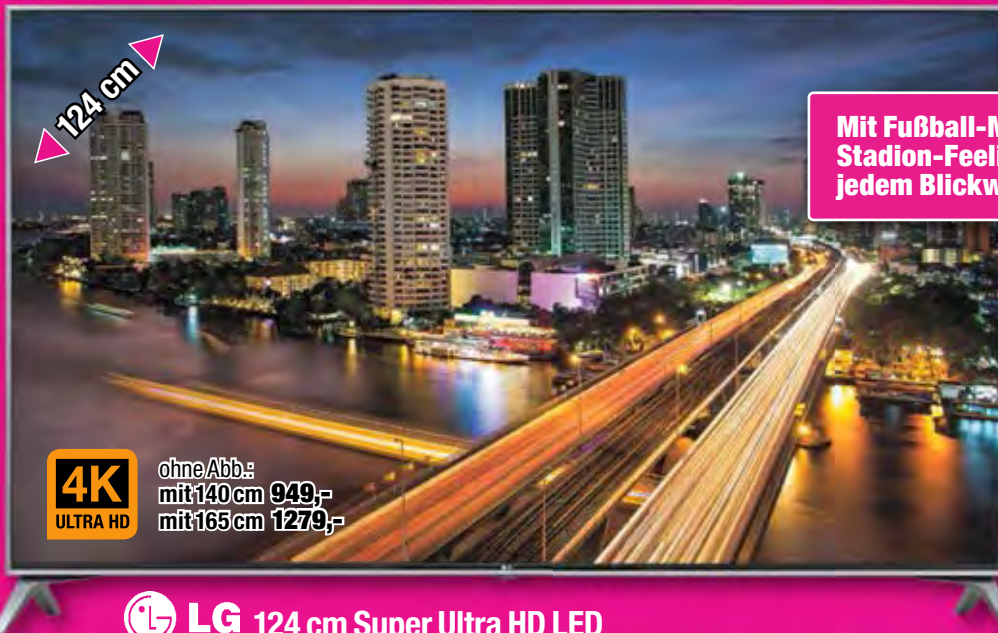

Antenne Plus
€550 statt €11*
monatlich im 1. Jahr

Antenne Plus + Streaming
€750 statt €15*
monatlich im 1. Jahr

Mit Fußball-Modus. Stadion-Feeling aus jedem Blickwinkel!

statt 799,-
JETZT NUR
729,-

LG 124 cm Super Ultra HD LED