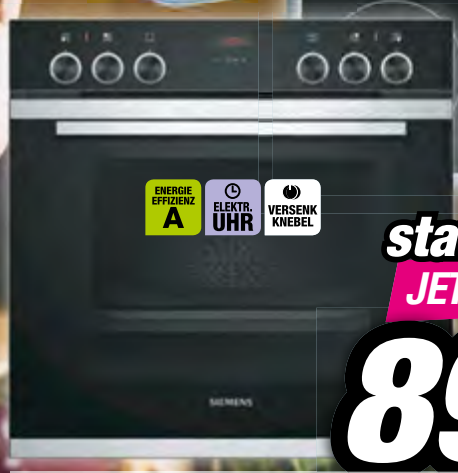

- ENERGIE EFFIZIENZ**
A++
- LED BELEUCHTUNG**

~~statt 499.-~~
JETZT NUR

399.-

AEG Kühl-/Gefrierkombination

Nutzzinhalt gesamt: 205 L (Kühlraum: 164 L, Gefrierraum: 41 L). LowFrost mit erheblich weniger Eisbildung. Extrem schnelles, einfaches Abtauen. Geräumige Gemüseschublade in voller Breite für problemlose Lagerung. Herausnehmbare Glas-Ablagen im Gefrierraum. Energiesparende LED-Innenbeleuchtung. Maße (HxBxT): 143,4 x 55 x 54,7 cm. **Type: RDB424E1AW**

Extragroßer 413 Liter Nutzzinhalt!

- ENERGIE EFFIZIENZ**
A+++
- 2 KÜHL KREISE**
- LED BELEUCHTUNG**

~~statt 1239.-~~
JETZT NUR

749.-

SIEMENS Kühl-/Gefrierkombination

Nutzzinhalt gesamt: 413 L (Kühlraum: 302 L, Gefrierraum: 111 L). Obst und Gemüse bleiben in der hyperFresh Schublade bis zu 2x länger frisch. lowFrost für geringere Eisbildung spart Energie und Arbeit beim Abtauen. Edelstahl Türen mit antiFingerprint. LED-Innenbeleuchtung für einen guten Überblick. Maße (HxBxT): 201 x 70 x 65 cm. **Type: KG49EAICA**

Gratis 5,1 Liter Glas-Bräter!

statt 1394.-
JETZT NUR

899.-

SIEMENS Einbauherd-Set mit Backwagen

Herd: mit 5 Heizarten: 3D Heißluft plus, Ober-/Unterhitze, Umluft-Grill-System, Großflächengrill, Heißluft sanft. Elektronische Temperaturregelung von 50 °C - 275 °C. Schnellaufheizung. Garraumvolumen: 71 Liter. **Glaskeramik-Kochfeld:** 21 cm Zweikreis-Kochzone und zuschaltbare Bräterzone, 4 highSpeed-Kochzonen, 1 Zweikreis-Kochzone, 4x Restwärmeanzeige. **Type:** HERDSET2: HE213BBS0 + EA645GN17 Edelstahl inkl. 5,1 L Glas-Bräter GRATIS