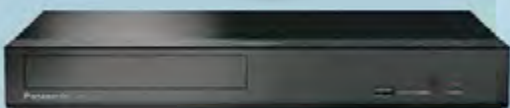

149.-

Panasonic UHD Blu-ray-Player

Ultra HD Blu-ray Wiedergabe für beeindruckende Bildqualität. Unterstützung von HDR10+: optimale Helligkeitswerte und Kontraste in jeder Bildszene. Wiedergabe von Ultra HD Blu-ray Disc, Blu-ray Disc, DVD und CD. HDMI, USB. **Type: DB-UB154**