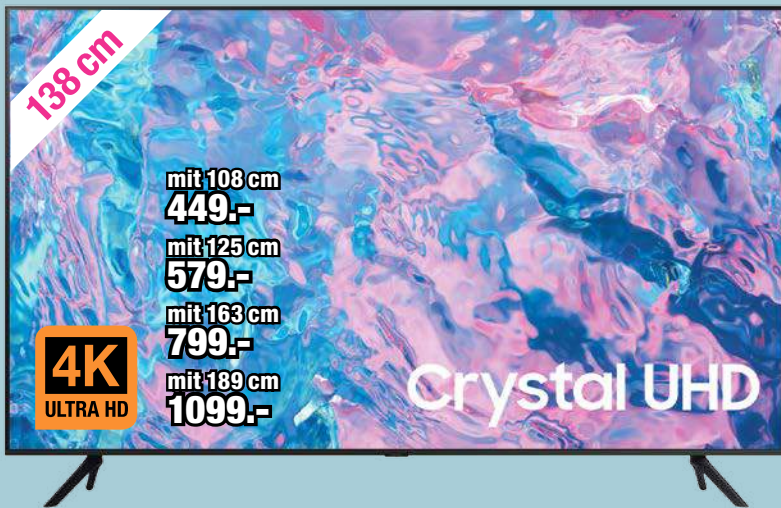

Mehr Display und weniger Rahmen!

599.-

SAMSUNG 138 cm Crystal UHD TV

Der Crystal Processor 4K sorgt für lebensechte, dynamische Farben. Mit leistungsstarkem 4K Upscaling kannst du jetzt deine Lieblingsinhalte in 4K genießen. Ultraschlankes Design mit mehr Display und weniger Rahmen. Auto Game Mode. 3x HDMI, 1x USB. Abmessungen mit Standfuß (BxHxT): 1230,5 x 783,3 x 250,2 mm. **Type: 55CU7190UXXN**