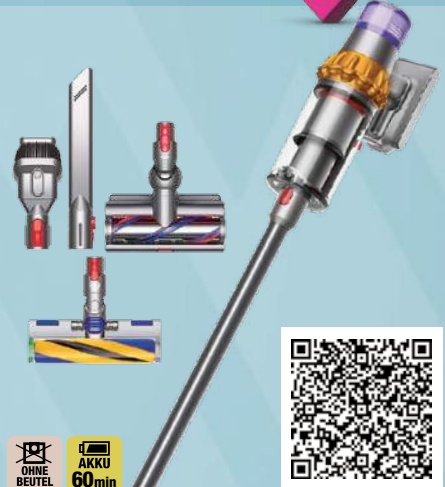

- BOHNE
- PULVER
- MILCH DÜSE
- AUTOM. ENTKALKUNG
- 1,8L
- ENERGIE SPAR MODUS

MEGAZAC PREIS
UVP* 449⁹⁹ **349.-**

DeLonghi Kaffeevollautomat

Einfache Zubereitung von Kaffeespezialitäten auf Knopfdruck. Von vorne zu bedienen. Vorbrüh-Aroma-System. Cappuccino-Aufschäumdüse. Kaffeemenge, Wassermenge und Temperatur individuell einstellbar. 2-Tassenfunktion. **Type: Magnifica S ECAM21.110.SB Silber-Schwarz**

**bei Verwendung der Boost-Funktion
***) als Handstaubsauger in der Eco-Position.

OHNE BEUTEL AKKU 45min

MEGAZAC PREIS
UVP* 499⁹⁹ **209.-**

Rowenta Akku-Stiel-Staubsauger

Starke Saugkraft bis zu 100 Air Watt*. Ultraleichtes Design. Smarte und optimierte Reinigung mit automat. Anpassung an die Bodenart. Flex-Gelenk für vollständige Reinigung bis tief unter die Möbel ohne Bücken. Smart Control Display mit Anzeige für Laufzeit, Programme und Alarm zur Filterreinigung. **Type: RH2037 X-Force 9.60 Allergie**

OHNE BEUTEL AKKU 60min

MEGAZAC PREIS
UVP* 799.- **649.-**

dyson Akku-Stick-Staubsauger

Hyperdymium Motor™ mit höchster Saugkraft. Präziser Lichtstrahl macht unsichtbaren Staub auf Hartböden sichtbar und zeigt am LCD-Display Menge und Größe der Staubpartikel an und erhöht die Saugkraft bei Bedarf automatisch. **Type: V15 Detect Absolute Nickel Satin Gelb/Glanz Nickel (446986-01)**