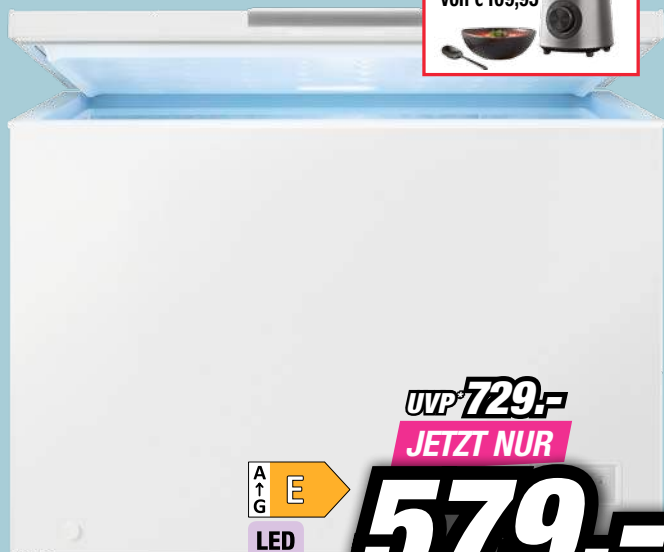

Inkl. AEG
Standmixer
TB6-1ST
Gourmet 6
im Wert
von € 109,95

~~UVP 729.-~~

JETZT NUR

LED BELEUCHTUNG

579.-

AEG Gefriertruhe

Nutzzinhalt 308 Liter. Low-Frost-Technik für schnelleres, einfacheres Abtauen und weniger Eisbildung. FROSTMATIC für schnelles und schonendes Gefrieren. LED-Display. Optischer und akustischer Temperaturalarm. Effizienter, sparsamer Inverter-Kompressor. Maße (HxBxT): 84,5 x 112 x 70 cm. **Type: Arctis AHB531E1LW**