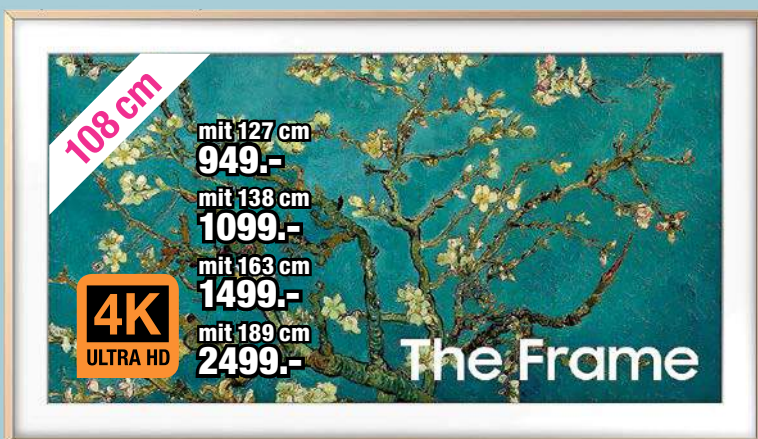

Ein Fernseher wie ein Kunstwerk!

749.-

SAMSUNG 108 cm Ultra HD The Frame QLED TV

Der TV, der zu deinem Stil passt: Eingeschaltet bietet er sämtliche Funktionen eines modernen 4K Smart TV's, ausgeschaltet präsentiert er sich als dekoratives Wandbild. Mit der großen Auswahl an austauschbaren Rahmen lässt er sich perfekt in jeden Wohnraum integrieren. Slim Fit Wandmontageset ist inkludiert. 4x HDMI, 2x USB. Abmessungen mit Standfuß (BxHxT): 969,5 x 591,9 x 196,8 mm. **Type: 43LS03BGU**

*) UVP = Unverbindliche Preisempfehlung des Herstellers