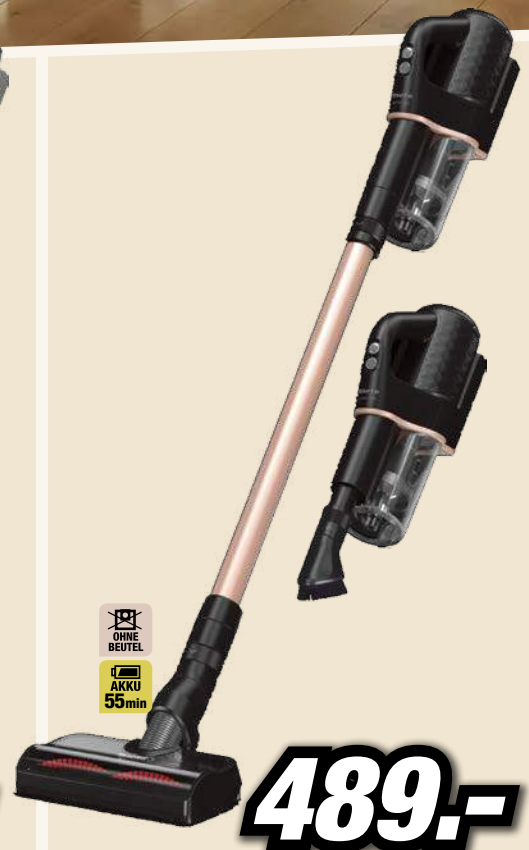

OHNE BEUTEL
AKKU 55min

329.-

Miele Akku-Staubsauger

Leicht und kompakt: 3,1 kg / 0,3 Liter Staubbehälter. Intelligente Elektrobürste mit automatischer Leistungsanpassung. Inkl. Wandhalterung, Polsterdüse, Fugendüse und Saugpinself. **Type: Duoflex HX1 Brillantweiß/Sunsetgelb oder Brillantweiß/Nordicblau**

OHNE BEUTEL
AKKU 55min

399.-

Miele Akku-Staubsauger

Intelligente Elektrobürste mit automatischer Leistungsanpassung. Komfortable Grab & Go Funktion dank SpeedLock System. Aufsatz zur mühelosen Autoreinigung. Inkl. ausziehbarer und flexibler XL-Fugendüse, Saugschlauchverlängerung & Wandhalterung. **Type: Duoflex HX1 CarCare Powerline Casagrau**

OHNE BEUTEL
AKKU 55min

489.-

Miele Akku-Staubsauger

Komfortable Grab & Go Funktion dank SpeedLook System. Intelligente Elektrobürste mit automatischer Leistungsanpassung. Inkl. ausziehbarer und flexibler XL-Fugendüse, Saugschlauchverlängerung und Wandhalterung. **Type: Duoflex HX1 Total Care Obsidian-schwarz**