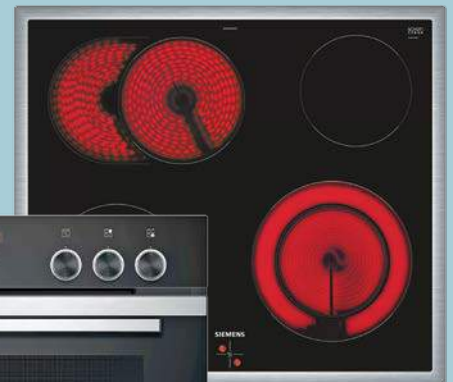

€ 100,-
Technik-
Bonus*

UVP ~~1655,-~~
JETZT NUR
899,-

SIEMENS iQ300 Einbauherd-Set

Herd: 71 Liter Garraum. Großflächengrill, 3D-Heißluft, Heißluft sanft, Ober-/Unterhitze, Temperaturregelung 50-275 °C, Umluft-Grill. Gleichmäßige Hitze für bessere Backergebnisse. Kochzeit verkürzen dank Schnellaufheizung. **Glaskeramik-Kochfeld:** 4 Kochzonen, zuschaltbare Bräterzone, Zweikreis-Kochzone, 4x Restwärmanzeige. **Type: HESETK00P2 (HE213A0S0 + EA64RGN1E)**

*) UVP = Unverbindliche Preisempfehlung des Herstellers